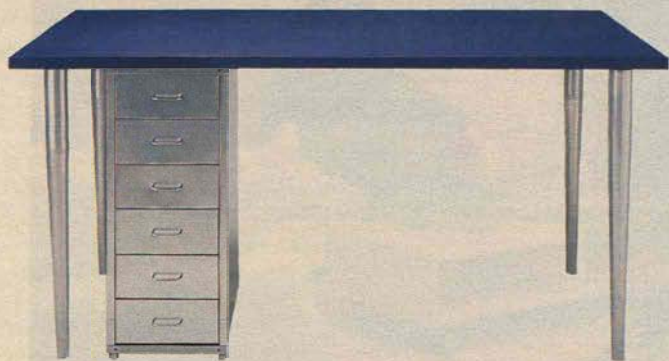

AMON bordsskiva. Lackerad träfiberskiva/spånskiva på ram. 150x80 cm **250,-** **CURRY** ben. Konformade, höjd 70 cm **295,-/4 st.** **HELMER** lådhurts med hjul **495,-**